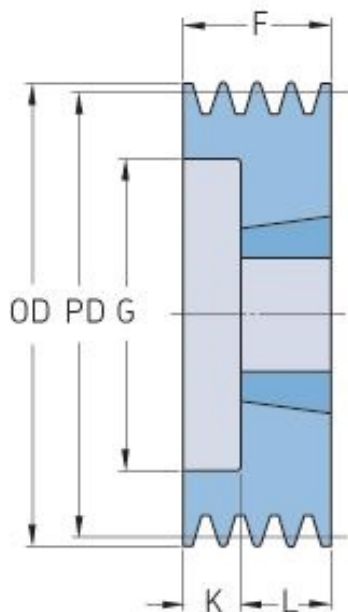

PHP 2SPB106TB

Roztečný průměr (mm)	106
Vnější průměr (mm)	113
Typ řemenice	6
Číslo pouzdra	1610
Min. vnitřní průměr (mm)	14
Max. vnitřní průměr (mm)	42
F (mm)	44
G (mm)	67
K (mm)	19
L (mm)	25
M (mm)	-
H (mm)	-
Hmotnost (kg)	1.5